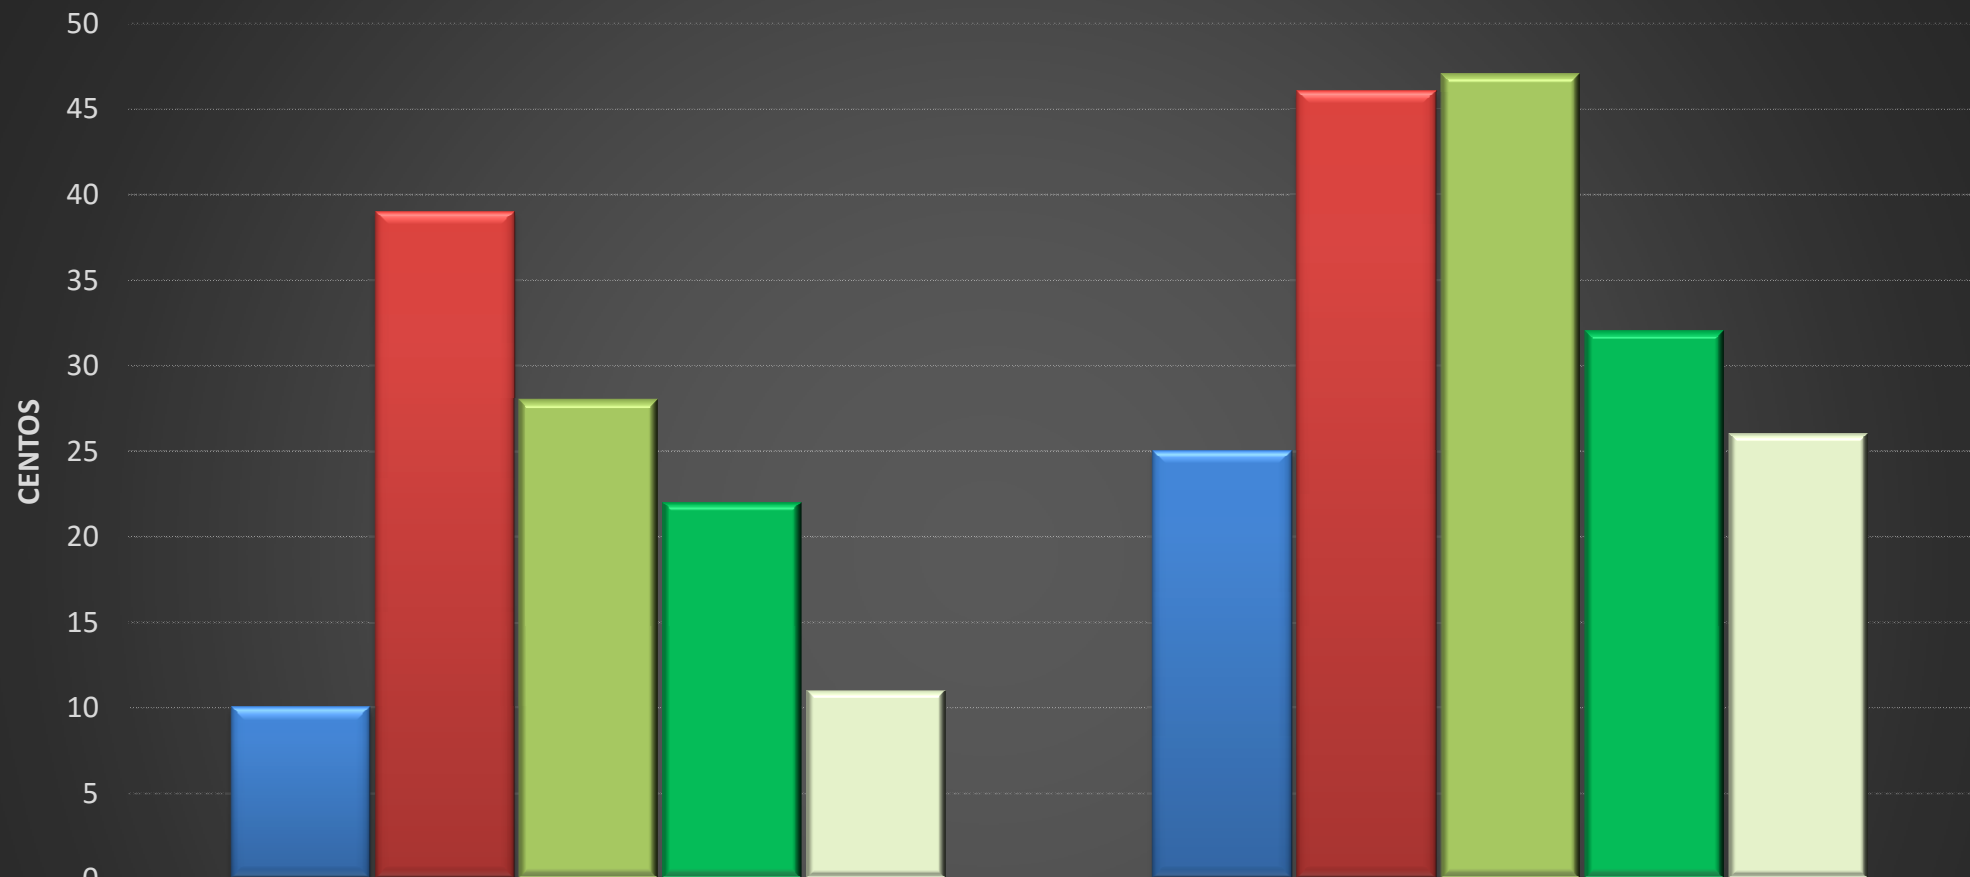

CONSUMO DE COPOS PARA CAFÉ - VARAS CRIMINAIS - 2015/2016/2017/2018/2019

| | 17ª VARA | 2ª VARA |
|------|----------|---------|
| 2015 | 10 | 25 |
| 2016 | 39 | 46 |
| 2017 | 28 | 47 |
| 2018 | 22 | 32 |
| 2019 | 11 | 26 |